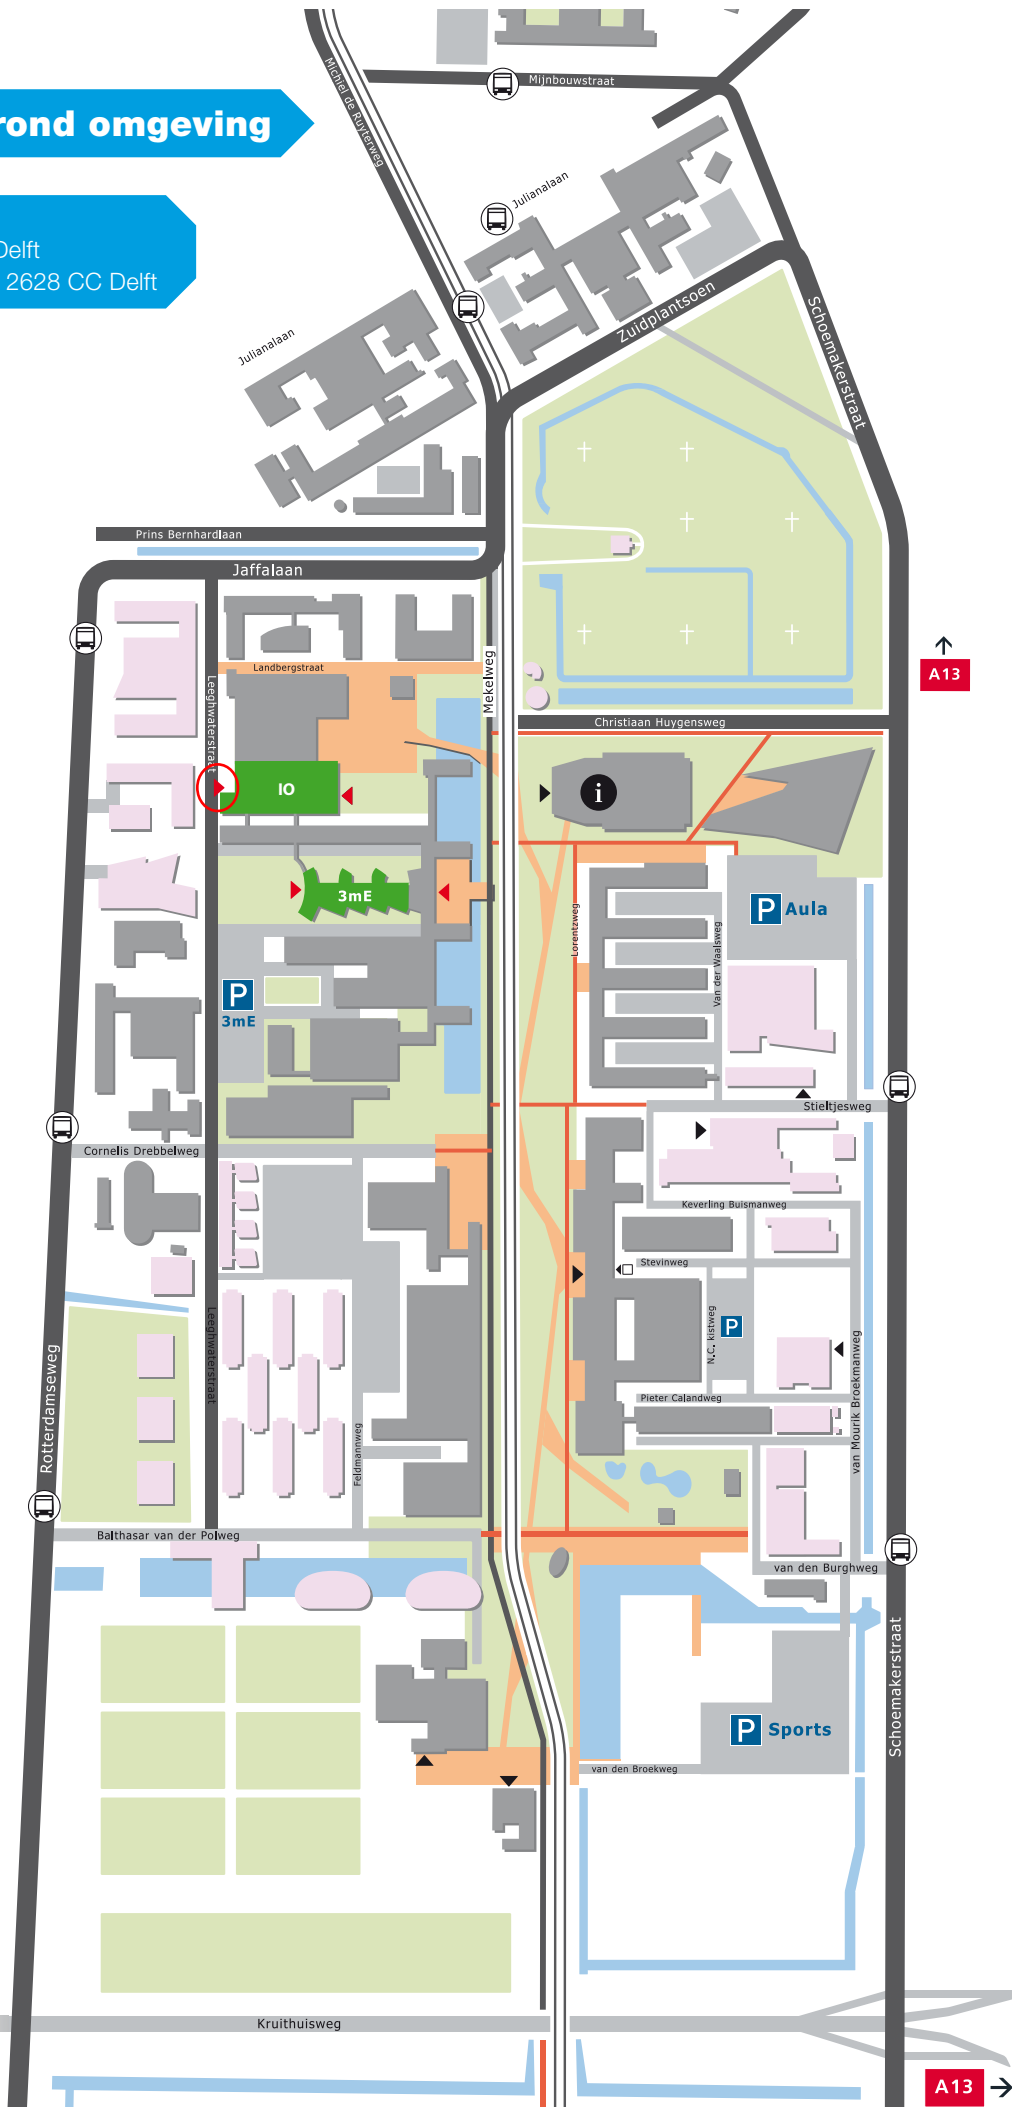

Plattegrond omgeving

Locatie:

Campus TU Delft
Mekelweg 2 | 2628 CC Delft

A13 ↑

A13 →

Plattegrond gebouwen